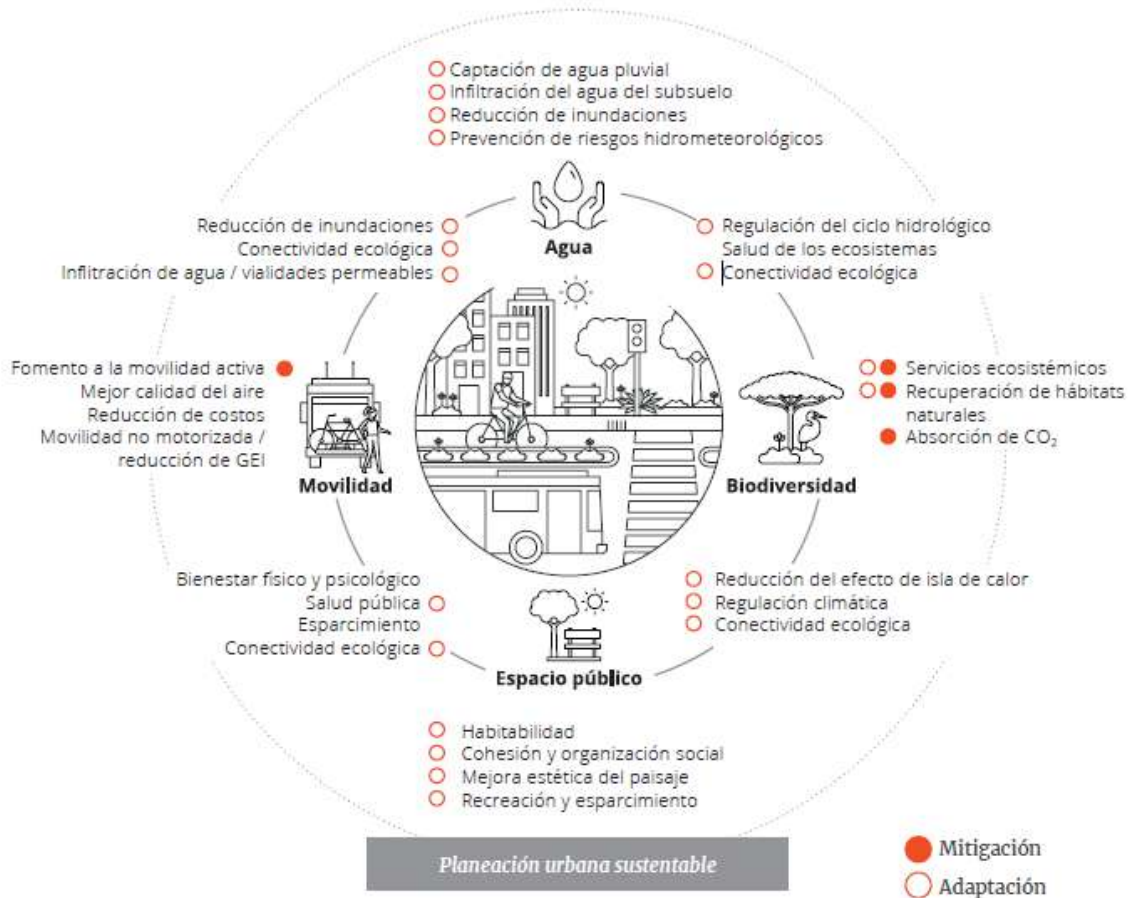

Infraestructura Verde

GADD| 10.junio.2020

giz Deutsche Gesellschaft
für Internationale
Zusammenarbeit (GIZ) GmbH

¿Qué es Infraestructura Verde?

“La infraestructura verde es una red estratégicamente planificada de zonas naturales y seminaturales de alta calidad con otros elementos medioambientales, diseñada y gestionada para proporcionar un amplio abanico de servicios ecosistémicos y proteger la biodiversidad tanto de los asentamientos rurales como urbanos”.
Comisión Europea (2014 p. 7)

¿Qué es Infraestructura Verde?

“Infraestructura polifuncional que utiliza sistemas naturales (o sistemas producto de ingeniería que imitan procesos naturales) para mejorar la calidad ambiental y proveer servicios sociales, económicos, culturales y ambientales. La I.V. es utilizada como componente de un sistema de manejo y aprovechamiento sustentable de agua”.

IMPLAN Hermosillo (2017, p, 19)

Infraestructura Verde

Multifuncionalidad

Inclusión Social

Conectividad

“Una acción aislada puede ser una intervención, pero para poder ser considerada como infraestructura verde, tiene que ser parte de un sistema”

Integración territorial

“La infraestructura Verde busca reproducir las condiciones que ha perdido el territorio a causa de la urbanización”

- ✓ Regulación de clima
- ✓ Regulación de inundaciones
- ✓ Reducción de consumos de energía
- ✓ Reducción de enfermedades
- ✓ Absorción de CO₂ y contaminantes
- ✓ Hábitat de animales/ corredores
- ✓ Promueve movilidad no motorizada
- ✓ Aumenta seguridad
- ✓ Cohesión Social
- ✓ Aumento valor económico