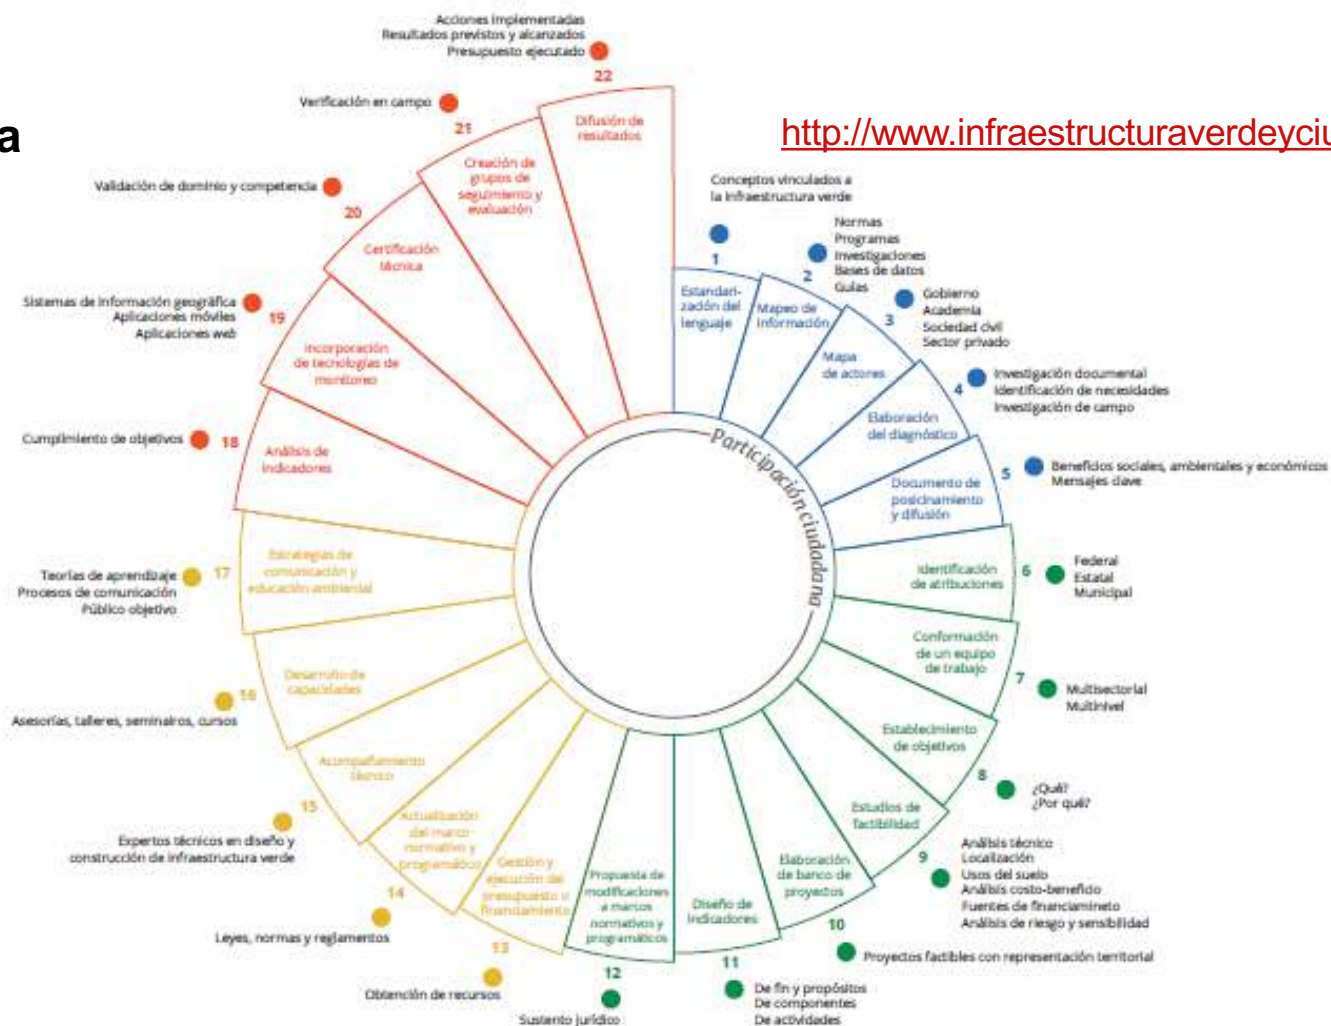

Hoja de Ruta

<http://www.infraestructuraverdeyciudades.com/>