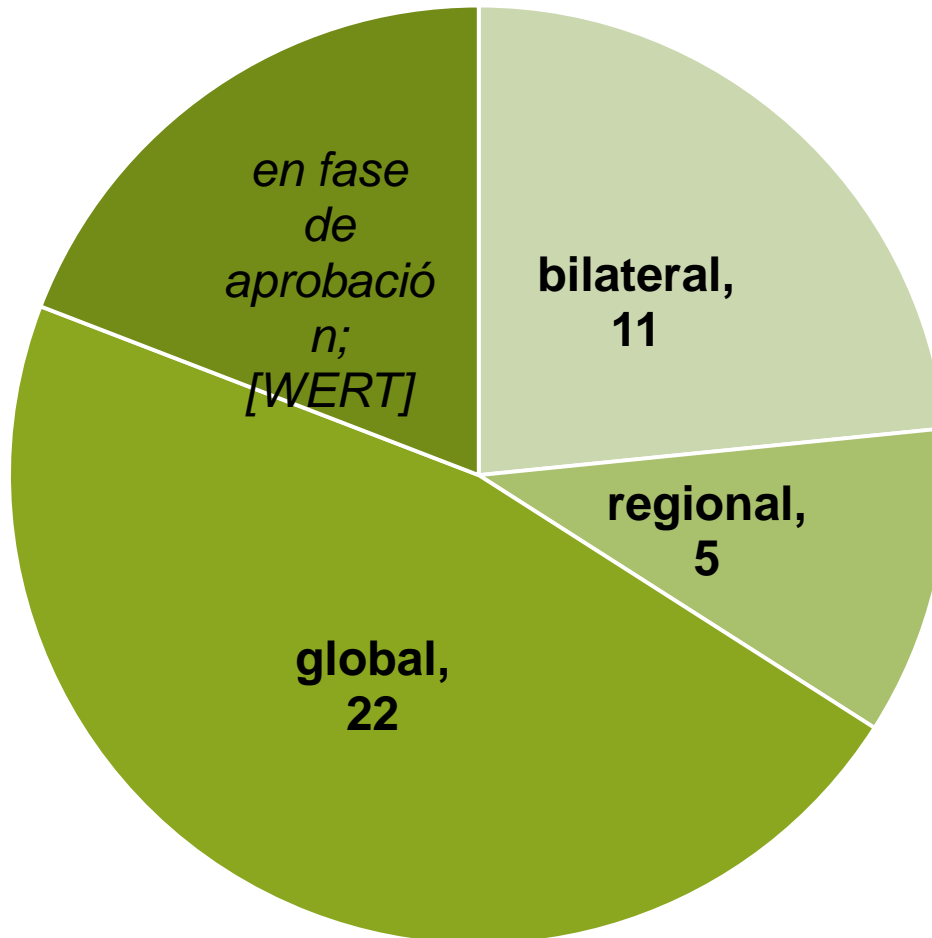

# Gestión de conocimiento de la IKI en México

**Elke Bischler**

Oficina de Programa IKI

# Apoyo IKI por regiones – más de 550 proyectos (2008-2016, in € millones)\*

\*Doha sin costos administrativos, Marzo de 2017; Fuente: BMU („IKI Bilanzbericht 2008-2014” e “IKI Jahresbericht 2015-2016”)

# Número de proyectos IKI actuales en México

Actualmente se ejecutan **38** proyectos IKI en México por **16** diferentes organizaciones implementadoras