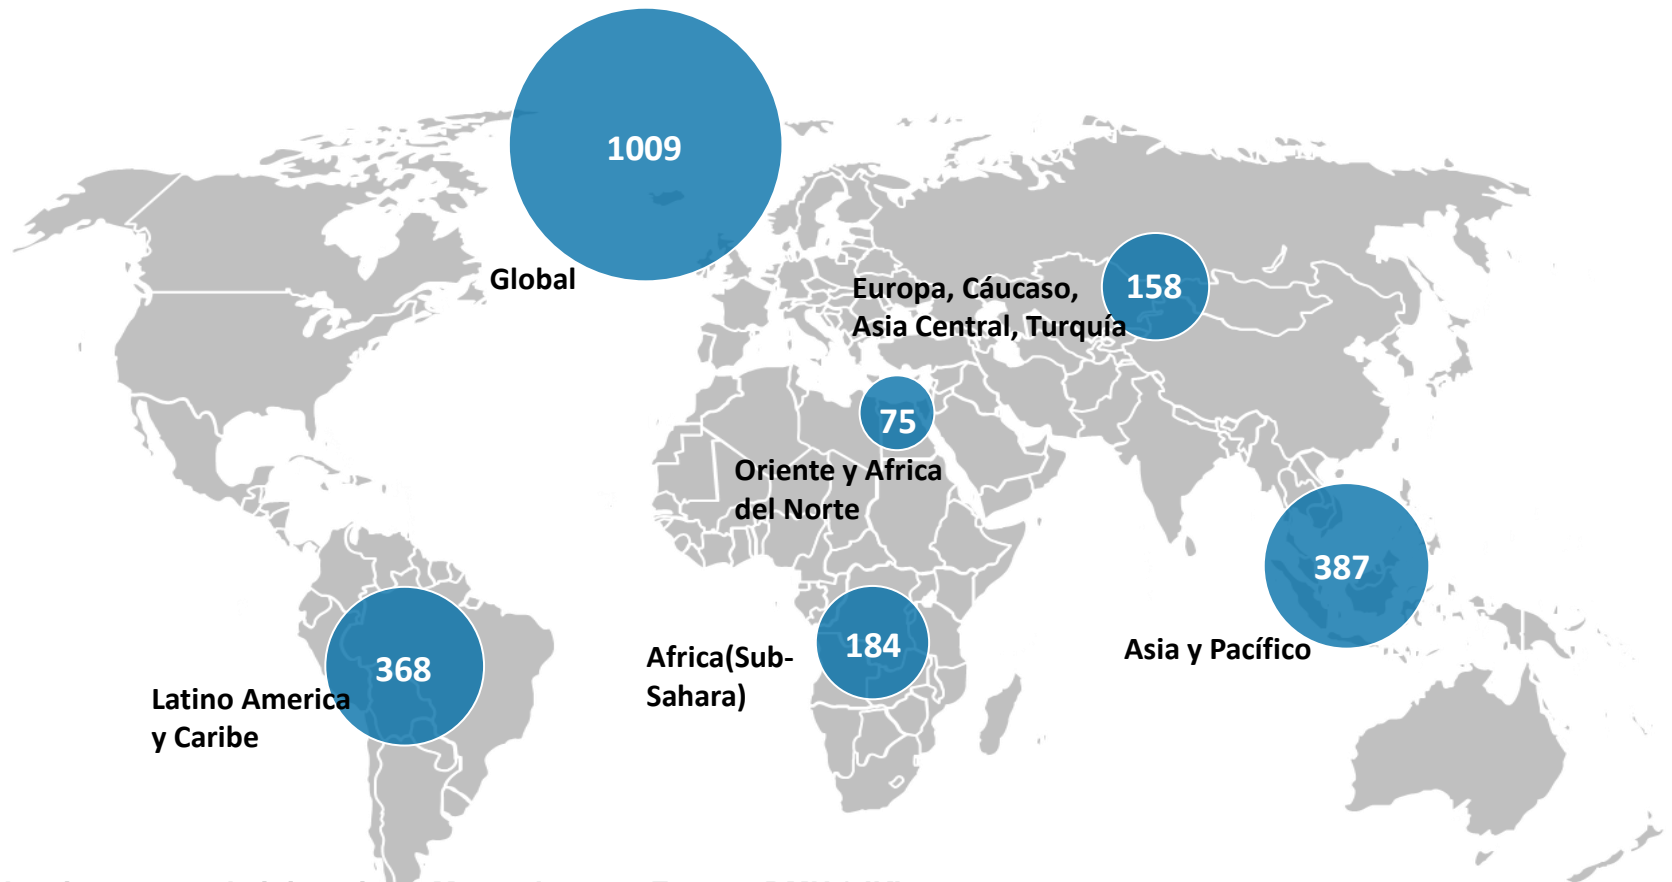

# Gestión de conocimiento de la IKI en México

**Elke Bischler**

Oficina de Programa IKI

# Apoyo IKI por regiones – más de 550 proyectos (2008-2016, in € millones)\*

\*Doha sin costos administrativos, Marzo de 2017; Fuente: BMU („IKI Bilanzbericht 2008-2014” e “IKI Jahresbericht 2015-2016”)

# Número de proyectos IKI actuales en México

Actualmente se ejecutan **38** proyectos IKI en México por **16** diferentes organizaciones implementadoras