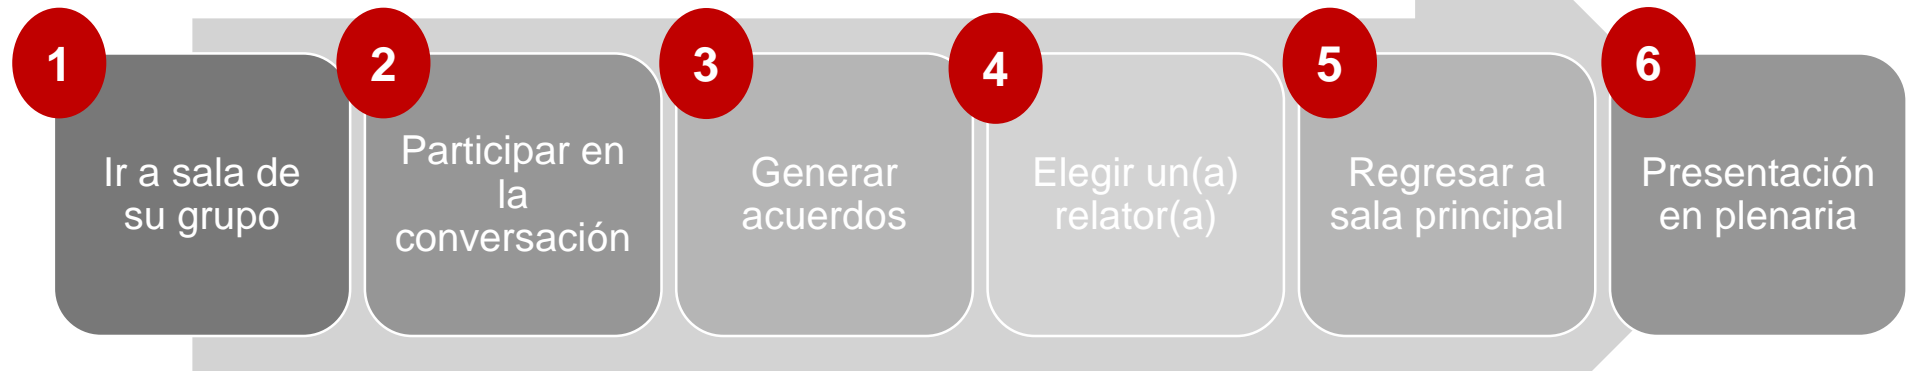

Taller IKI – Grupos de Trabajo

2.Desarrollo Urbano Sustentable

19 marzo 2020

* Toda la sesion será grabada.

giz Deutsche Gesellschaft
für Internationale
Zusammenarbeit (GIZ) GmbH

Por encargo de:

Ministerio Federal
de Medio Ambiente, Protección de la Naturaleza
y Seguridad Nuclear

de la República Federal de Alemania

Grupos de Trabajo

Preguntas Guía

1. Platicar brevemente quiénes son y de qué proyecto
2. Se ponen de acuerdo sobre cómo trabajar en conjunto
3. Definen a un responsable del grupo de trabajo
4. Acuerdo del nuevo grupo de trabajo